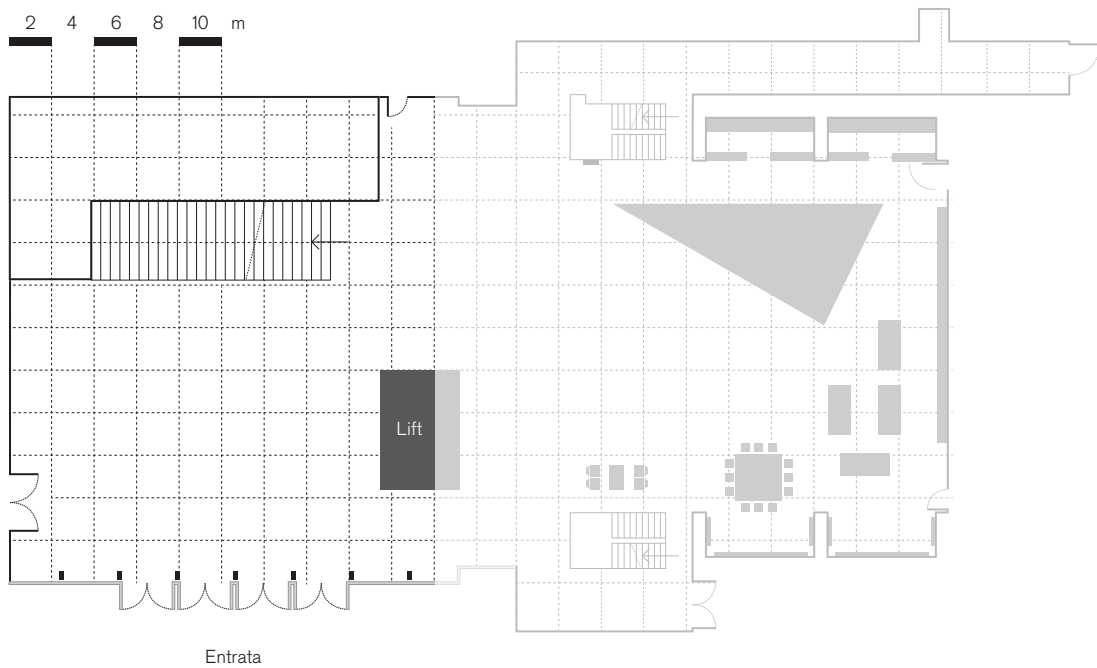

Hall

Dimensioni:

L 14m
W 16m
H 17m
S 220m²

- **Caratteristiche principali:**
- **Vista sulla piazza del LAC e sul lago**
- **Accesso diretto alla Sala teatro**
- **Zona catering esclusiva**
- **Possibilità di brandizzare l'evento**

- **Impianto audio e video**
- **Office catering dedicato**
- **Servizio guardaroba**
- **Free Wi-Fi**

Capienza:

conferenza: 200
banchetto: 120
aperitivo: 300

— vetrata