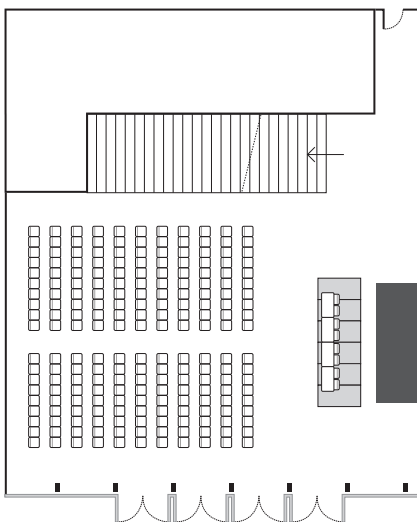

Hall

Dimensioni:

L 14m
W 16m
H 17m
S 220m²

- **Caratteristiche principali:**
- **Vista sulla piazza del LAC e sul lago**
- **Accesso diretto alla Sala teatro**
- **Zona catering esclusiva**
- **Possibilità di brandizzare l'evento**

- **Impianto audio e video**
- **Office catering dedicato**
- **Servizio guardaroba**
- **Free Wi-Fi**

Capienza:

conferenza: 200
banchetto: 120
aperitivo: 300

— vetrata

Conferenza

Banchetto

Aperitivo