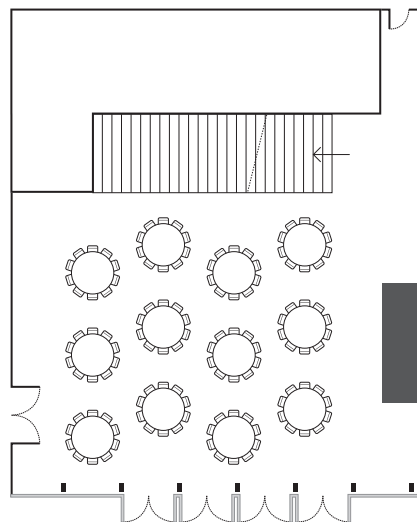

Hall

Dimensioni:

L 14m
W 16m
H 17m
S 220m²

- **Caratteristiche principali:**
- **Vista sulla piazza del LAC e sul lago**
- **Accesso diretto alla Sala teatro**
- **Zona catering esclusiva**
- **Possibilità di brandizzare l'evento**

- **Impianto audio e video**
- **Office catering dedicato**
- **Servizio guardaroba**
- **Free Wi-Fi**

Capienza:

conferenza: 200
banchetto: 120
aperitivo: 300

— vetrata

Conferenza

Banchetto

Aperitivo